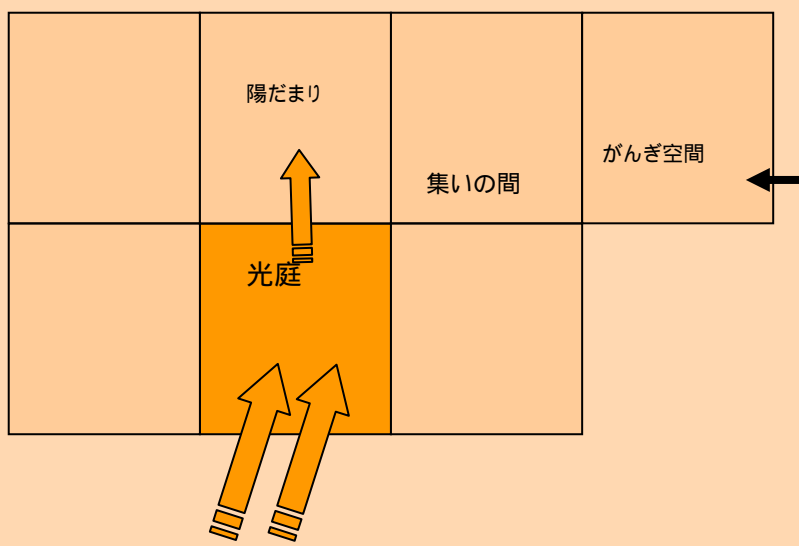

にいがた
原点家

光に戯れる 風と遊ぶ
いえ
光庭の舎

TEL 0254-52-2503 FAX 0254-53-6130
E-Mail snozawa@seagreen.ocn.ne.jp

四季を取り込み暮らす

「にいがた原点家」

気候風土に根ざしたベーシックな住まい
季節により内にも外にも開く住まい(一体感と開放性)

次代へ受け継がれる住まい

「にいがた原点家」

時の移ろいと共に可変できる空間
少子高齢化社会を見据えた循環型の住まい
次代に受け継がれ価値ある持続型の住まい

光庭に家族が集う
光庭で四季を楽しむ
光庭は風を導く
光庭は陽だまりをつくる

日射 光庭を囲むように部屋を配置すると、プライバシーを確保しながら大きく外に開きながら光や風を室内に取り込める。光庭は内と外の緩衝帯となり夏、冬の室内気候を和らげ光庭と一体となった広がりのある空間となる。

通風 新潟は年間を通し風が吹いているので夏は特に通風を計りたい。夏の夜は気温も下がるので夜間換気が有効である。